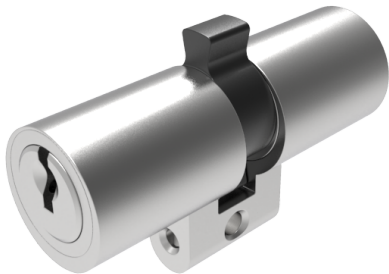

Doppelzylinder

01.065.27.10.20.00.00

mit Biffar-Mitnehmer zu Biffar-Einsteckschloss

Die Produkte können von den dargestellten Bildern abweichen

Mitnehmer
Biffar

Farbe
matt vernickelt

Beschreibung

zu Biffar-Einsteckschloss

Merkmale

- Zylinderprofil: RZ 22mm
- Stegdimension: standard
- Funktion: standard
- Mitnehmer: Biffar
- Mass B (mm): 42.5
- Mass C (mm): 52.5
- Active Safety: ohne
- Bohrschutz: ohne
- Farbe: matt vernickelt