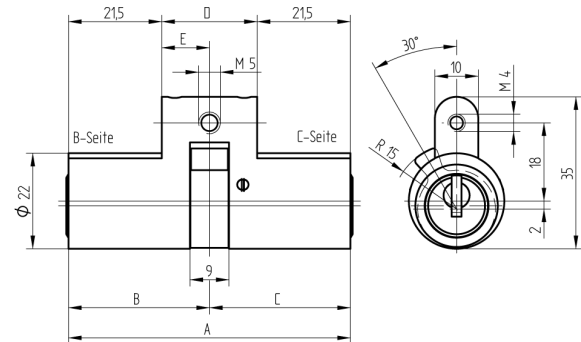

Doppelzylinder

01.065.21.20.00.00.00

Steg nach oben

Die Produkte können von den dargestellten Bildern abweichen

Mitnehmer
Standard

Farbe
matt vernickelt

Merkmale

- Zylinderprofil: RZ 22mm
- Stegdimension: standard
- Funktion: standard
- Mitnehmer: Standard
- Mass B (mm): 52.5
- Mass C (mm): 32.5
- Active Safety: ohne
- Bohrschutz: ohne
- Farbe: matt vernickelt