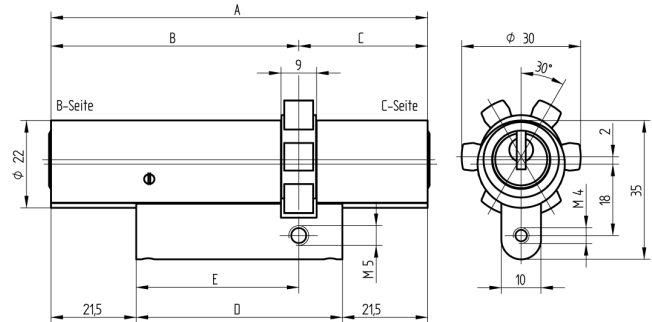

Doppelzylinder

01.065.46.30.00.00.00

ABUS-PR1800 zu ABUS-Panzerriegelschloss PR1800

Die Produkte können von den dargestellten Bildern abweichen

Mitnehmer
ABUS-PR1800

Farbe
matt vernickelt

Merkmale

- Zylinderprofil: RZ 22mm
- Stegdimension: standard
- Funktion: standard
- Mitnehmer: ABUS-PR1800
- Mass B (mm): 62.5
- Mass C (mm): 32.5
- Active Safety: ohne
- Bohrschutz: ohne
- Farbe: matt vernickelt