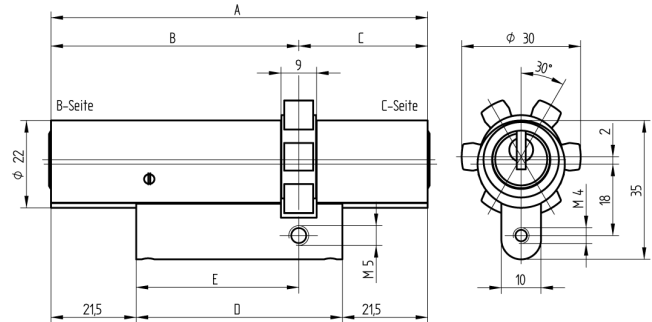

Doppelzylinder

01.065.46.70.05.00.00

ABUS-PR1800

Die Produkte können von den dargestellten Bildern abweichen

Mitnehmer
ABUS-PR1800

Farbe
matt vernickelt

Merkmale

- Zylinderprofil: RZ 22mm
- Stegdimension: standard
- Funktion: standard
- Mitnehmer: ABUS-PR1800
- Mass B (mm): 102.5
- Mass C (mm): 37.5
- Active Safety: ohne
- Bohrschutz: ohne
- Farbe: matt vernickelt