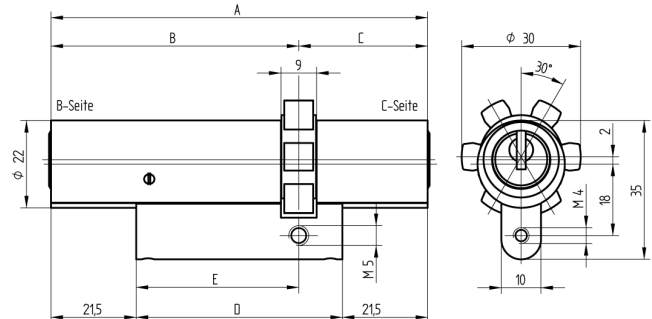

Doppelzylinder

01.065.46.40.00.00

ABUS-PR1800 zu ABUS-Panzerriegelschloss PR1800

Die Produkte können von den dargestellten Bildern abweichen

Mitnehmer
ABUS-PR1800

Farbe
matt vernickelt

Merkmale

- Zylinderprofil: RZ 22mm
- Stegdimension: standard
- Funktion: standard
- Mitnehmer: ABUS-PR1800
- Mass B (mm): 72.5
- Mass C (mm): 32.5
- Active Safety: ohne
- Bohrschutz: ohne
- Farbe: matt vernickelt