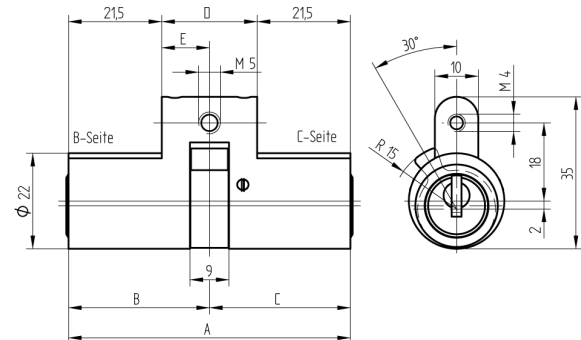

Doppelzylinder

01.065.21.30.00.00.00

Steg nach oben

Die Produkte können von den dargestellten Bildern abweichen

Mitnehmer
Standard

Farbe
matt vernickelt

Merkmale

- Zylinderprofil: RZ 22mm
- Stegdimension: standard
- Funktion: standard
- Mitnehmer: Standard
- Mass B (mm): 62.5
- Mass C (mm): 32.5
- Active Safety: ohne
- Bohrschutz: ohne
- Farbe: matt vernickelt