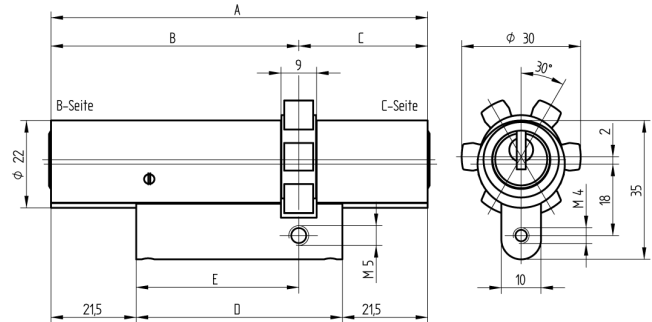

## Doppelzylinder

01.065.46.20.00.00.00

ABUS-PR1800 zu ABUS-Panzerriegelschloss PR1800

Die Produkte können von den dargestellten Bildern abweichen

Mitnehmer  
ABUS-PR1800

Farbe  
matt vernickelt

### Merkmale

- Zylinderprofil: RZ 22mm
- Stegdimension: standard
- Funktion: standard
- Mitnehmer: ABUS-PR1800
- Mass B (mm): 52.5
- Mass C (mm): 32.5
- Active Safety: ohne
- Bohrschutz: ohne
- Farbe: matt vernickelt