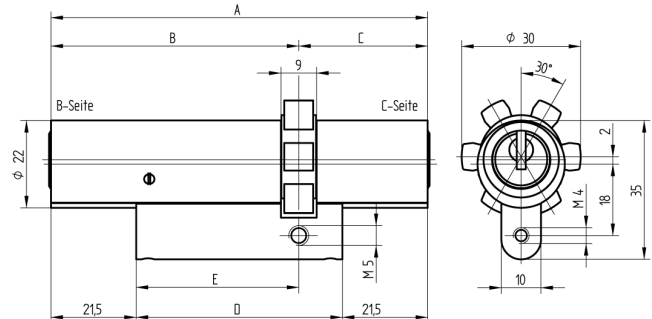

Doppelzylinder

01.065.46.35.15.00.00

ABUS-PR1800 zu ABUS-Panzerriegelschloss PR1800

Die Produkte können von den dargestellten Bildern abweichen

Mitnehmer
ABUS-PR1800

Farbe
matt vernickelt

Merkmale

- Zylinderprofil: RZ 22mm
- Stegdimension: standard
- Funktion: standard
- Mitnehmer: ABUS-PR1800
- Mass B (mm): 67.5
- Mass C (mm): 47.5
- Active Safety: ohne
- Bohrschutz: ohne
- Farbe: matt vernickelt