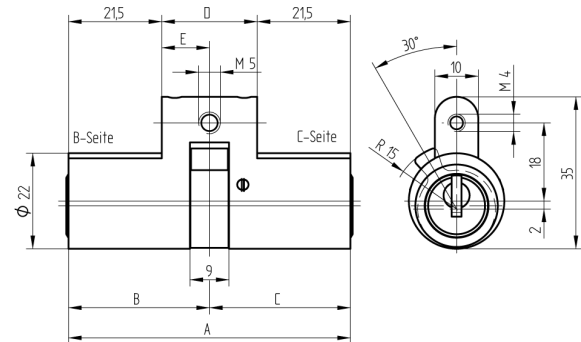

## Doppelzylinder

01.065.21.10.00.00.00

Steg nach oben

Die Produkte können von den dargestellten Bildern abweichen

Mitnehmer  
Standard

Farbe  
matt vernickelt

### Merkmale

- Zylinderprofil: RZ 22mm
- Stegdimension: standard
- Funktion: standard
- Mitnehmer: Standard
- Mass B (mm): 42.5
- Mass C (mm): 32.5
- Active Safety: ohne
- Bohrschutz: ohne
- Farbe: matt vernickelt