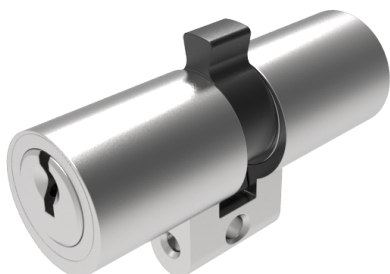

## Doppelzylinder

01.065.27.20.20.00.00

mit Biffar-Mitnehmer zu Biffar-Einsteckschloss

Die Produkte können von den dargestellten Bildern abweichen

Mitnehmer  
Biffar

Farbe  
matt vernickelt

### Beschreibung

zu Biffar-Einsteckschloss

### Merkmale

- Zylinderprofil: RZ 22mm
- Stegdimension: standard
- Funktion: standard
- Mitnehmer: Biffar
- Mass B (mm): 52.5
- Mass C (mm): 52.5
- Active Safety: ohne
- Bohrschutz: ohne
- Farbe: matt vernickelt