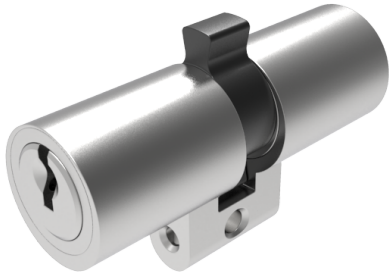

Doppelzylinder

01.065.27.20.40.00.00

mit Biffar-Mitnehmer zu Biffar-Einsteckschloss

ⓘ Die Produkte können von den dargestellten Bildern abweichen

Mitnehmer
Biffar

Farbe
matt vernickelt

Beschreibung

zu Biffar-Einsteckschloss

Merkmale

- Zylinderprofil: RZ 22mm
- Stegdimension: standard
- Funktion: standard
- Mitnehmer: Biffar
- Mass B (mm): 52.5
- Mass C (mm): 72.5
- Active Safety: ohne
- Bohrschutz: ohne
- Farbe: matt vernickelt