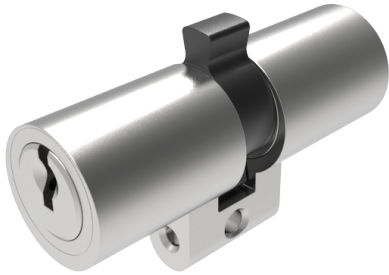

Doppelzylinder

01.065.27.40.10.00.00

mit Biffar-Mitnehmer zu Biffar-Einsteckschloss

ⓘ Die Produkte können von den dargestellten Bildern abweichen

Mitnehmer
Biffar

Farbe
matt vernickelt

Beschreibung

zu Biffar-Einsteckschloss

Merkmale

- Zylinderprofil: RZ 22mm
- Stegdimension: standard
- Funktion: standard
- Mitnehmer: Biffar
- Mass B (mm): 72.5
- Mass C (mm): 42.5
- Active Safety: ohne
- Bohrschutz: ohne
- Farbe: matt vernickelt