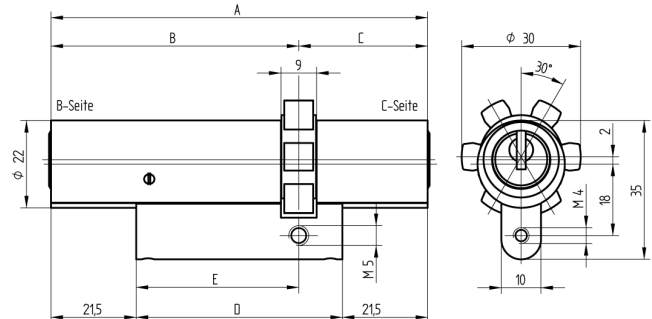

Doppelzylinder

01.065.46.40.15.00.00

ABUS-PR1800 zu ABUS-Panzerriegelschloss PR1800

Die Produkte können von den dargestellten Bildern abweichen

Mitnehmer
ABUS-PR1800

Farbe
matt vernickelt

Merkmale

- Zylinderprofil: RZ 22mm
- Stegdimension: standard
- Funktion: standard
- Mitnehmer: ABUS-PR1800
- Mass B (mm): 72.5
- Mass C (mm): 47.5
- Active Safety: ohne
- Bohrschutz: ohne
- Farbe: matt vernickelt