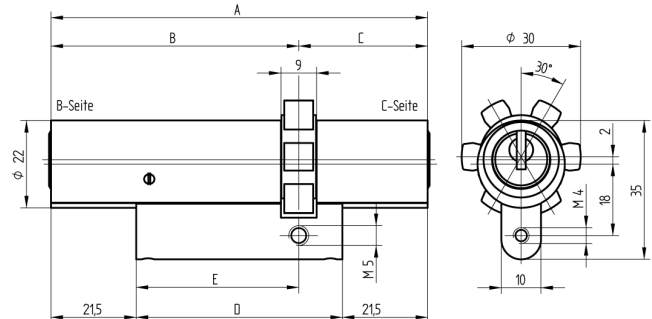

Doppelzylinder

01.065.46.05.30.00.00

ABUS-PR1800 zu ABUS-Panzerriegelschloss PR1800

Die Produkte können von den dargestellten Bildern abweichen

Mitnehmer
ABUS-PR1800

Farbe
matt vernickelt

Merkmale

- Zylinderprofil: RZ 22mm
- Stegdimension: standard
- Funktion: standard
- Mitnehmer: ABUS-PR1800
- Mass B (mm): 37.5
- Mass C (mm): 62.5
- Active Safety: ohne
- Bohrschutz: ohne
- Farbe: matt vernickelt