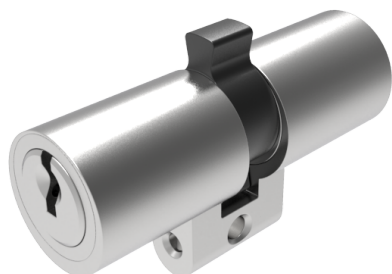

Doppelzylinder

01.065.27.40.20.00.00

mit Biffar-Mitnehmer zu Biffar-Einsteckschloss

Die Produkte können von den dargestellten Bildern abweichen

Mitnehmer
Biffar

Farbe
matt vernickelt

Beschreibung

zu Biffar-Einsteckschloss

Merkmale

- Zylinderprofil: RZ 22mm
- Stegdimension: standard
- Funktion: standard
- Mitnehmer: Biffar
- Mass B (mm): 72.5
- Mass C (mm): 52.5
- Active Safety: ohne
- Bohrschutz: ohne
- Farbe: matt vernickelt