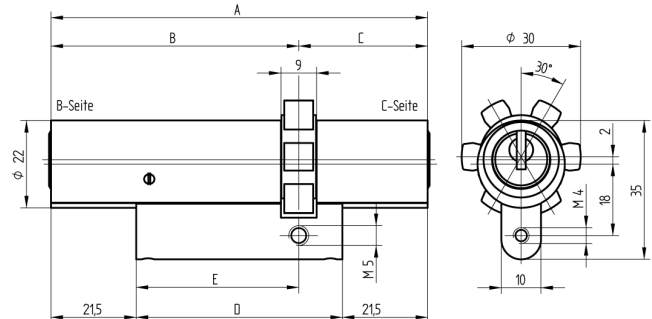

Doppelzylinder

01.065.46.05.40.00.00

ABUS-PR1800 zu ABUS-Panzerriegelschloss PR1800

Die Produkte können von den dargestellten Bildern abweichen

Mitnehmer
ABUS-PR1800

Farbe
matt vernickelt

Merkmale

- Zylinderprofil: RZ 22mm
- Stegdimension: standard
- Funktion: standard
- Mitnehmer: ABUS-PR1800
- Mass B (mm): 37.5
- Mass C (mm): 72.5
- Active Safety: ohne
- Bohrschutz: ohne
- Farbe: matt vernickelt