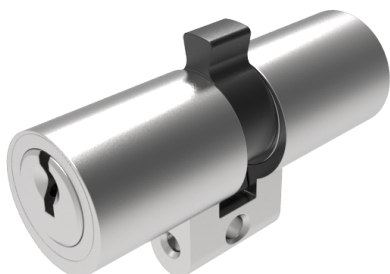

Doppelzylinder

01.065.27.00.00.00

mit Biffar-Mitnehmer zu Biffar-Einsteckschloss

ⓘ Die Produkte können von den dargestellten Bildern abweichen

Mitnehmer
Biffar

Farbe
matt vernickelt

Beschreibung

zu Biffar-Einsteckschloss

Merkmale

- Zylinderprofil: RZ 22mm
- Stegdimension: standard
- Funktion: standard
- Mitnehmer: Biffar
- Mass B (mm): 32.5
- Mass C (mm): 32.5
- Active Safety: ohne
- Bohrschutz: ohne
- Farbe: matt vernickelt