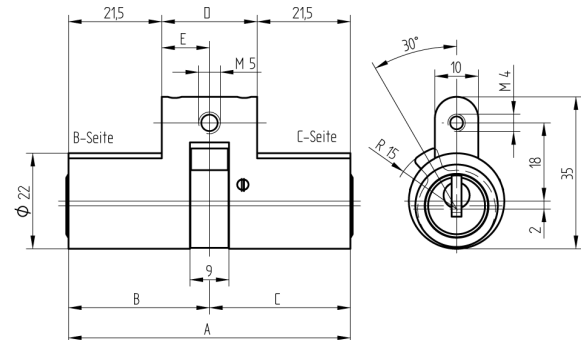

Doppelzylinder

01.065.21.50.00.00

Steg nach oben

Die Produkte können von den dargestellten Bildern abweichen

Mitnehmer
Standard

Farbe
matt vernickelt

Merkmale

- Zylinderprofil: RZ 22mm
- Stegdimension: standard
- Funktion: standard
- Mitnehmer: Standard
- Mass B (mm): 82.5
- Mass C (mm): 32.5
- Active Safety: ohne
- Bohrschutz: ohne
- Farbe: matt vernickelt