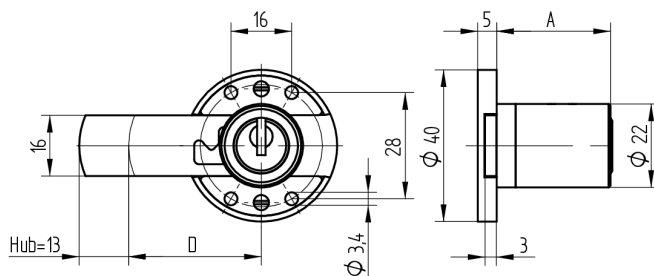

Verrou à enclisonner

05.167.00.00.70.01.00

1x360° Charnière à gauche

Les produits peuvent différer des images présentées

Couleur
nickelé mat

Utilisation

pour meubles

Matériel livré

- 1 verrou à enclisonner
- 1 cylindre de montage 04.022.17.WW.00.YY.ZZ
- 4 plaques à vis de serrage fraisée BN1218-3x16

Propriétés possibles

Caractéristiques

- Charnière: gauche
- Rotation de fermeture: 1x360°
- Dimension A (mm): 30
- Dimension D (mm): 70
- Active Safety: sans
- Anti-perforation: sans
- Couleur: nickelé mat