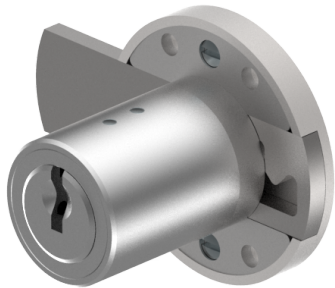

Aufschraub-Riegelschloss

05.167.00.60.20.03.00

1x360° nach unten

Die Produkte können von den dargestellten Bildern abweichen

Farbe
matt vernickelt

Verwendung

für Möbel

Lieferumfang

- 1 Aufschraub-Riegelschloss
- 1 Aufbauzylinder 04.022.17.WW.00.YY.ZZ
- 4 Senk-Spanplattenschrauben BN1218-3x16

Mögliche Eigenschaften

Merkmale

- Band: nach unten
- Schliessdrehung: 1x360°
- Mass A (mm): 60
- Mass D (mm): 20
- Active Safety: ohne
- Bohrschutz: ohne
- Farbe: matt vernickelt