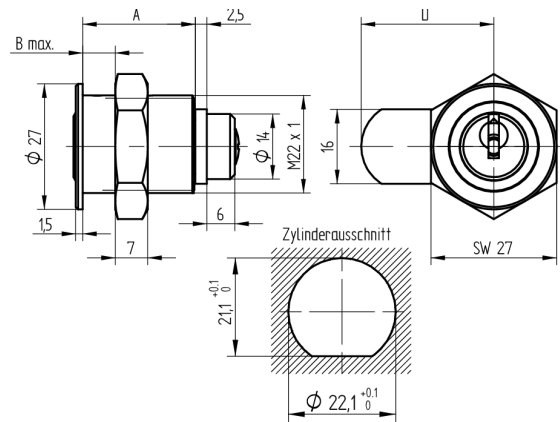

Cylindre de verrouillage

06.145.00.00.00.01.11

2x90°, avec fixation filetée Charnière à gauche

Les produits peuvent différer des images présentées

Couleur
chromé brillant

Utilisation

pour casiers, boîtes aux lettres et portes d'armoires en bois

Matériel livré

- 1 cylindre de verrouillage
- 1 couvercle T09.503.004.NE
- 1 écrou T09.524.001.NE
- 1 verrou T09.905.285.27
- 1 vis à tête fraisée bombée DIN966A-M4x6

Options de commande

Pour les variantes de languette voir pages des accessoires.

Propriétés possibles

Caractéristiques

- Direction d'ouverture: gauche
- Pas de vis: M22
- Rotation de fermeture: 2x90°
- Languette: avec
- Dimension A (mm): 24
- Dimension B (mm): 16.5
- Utilisation: normale
- Active Safety: sans
- Anti-perforation: sans
- Couleur: chromé brillant