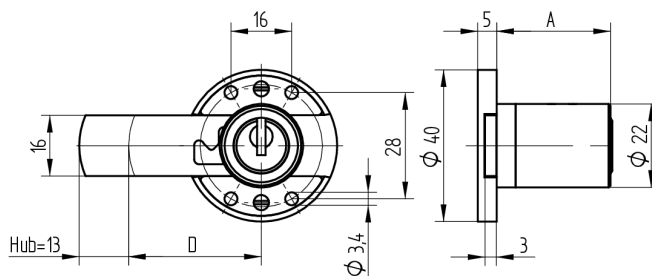

## Verrou à enclouonner

05.167.00.40.30.01.00

1x360° Charnière à gauche

Les produits peuvent différer des images présentées

Couleur  
nickelé mat

### Matériel livré

- 1 verrou à enclouonner
- 1 cylindre de montage 04.022.17.WW.00.YY.ZZ
- 4 plaques à vis de serrage fraisée BN1218-3x16

### Caractéristiques

- Charnière: gauche
- Rotation de fermeture: 1x360°
- Dimension A (mm): 40
- Dimension D (mm): 30
- Active Safety: sans
- Anti-perforation: sans
- Couleur: nickelé mat