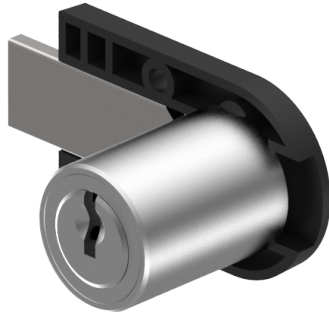

Aufschraub-Riegelschloss

05.418.00.00.00.02.00

1x90°R, mit Kunststoffplatte nach oben

ⓘ Die Produkte können von den dargestellten Bildern abweichen

Farbe
matt vernickelt

Beschreibung

nach oben

Merkmale

- Band: nach oben
- Schliessdrehung: 1x90°
- Mass A (mm): 28
- Mass D (mm): 35
- Active Safety: ohne
- Bohrschutz: ohne
- Farbe: matt vernickelt