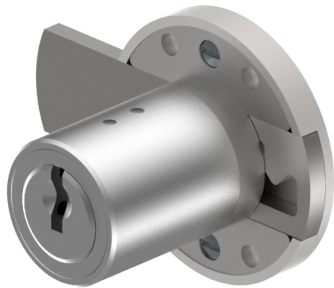

Aufschraub-Riegelschloss

05.167.00.50.25.00.00

1x360° Band rechts

Die Produkte können von den dargestellten Bildern abweichen

Farbe
matt vernickelt

Verwendung

für Möbel

Lieferumfang

- 1 Aufschraub-Riegelschloss
- 1 Aufbauzylinder 04.022.17.WW.00.YY.ZZ
- 4 Senk-Spanplattenschrauben BN1218-3x16

Mögliche Eigenschaften

Merkmale

- Band: rechts
- Schliessdrehung: 1x360°
- Mass A (mm): 50
- Mass D (mm): 25
- Active Safety: ohne
- Bohrschutz: ohne
- Farbe: matt vernickelt