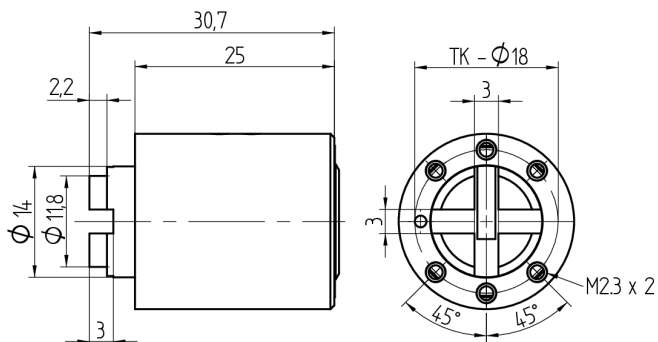

## Cylindre interrupteur

07.022.BA.00.00.00

1x360°, sans plaque de fixation, AS avec Activ Safety (AS)

Les produits peuvent différer des images présentées

Active Safety  
avec

Couleur  
nickelé mat

### Caractéristiques

- Diamètre (mm): 22
- Position de commutation: 1x360°
- Type de fixation: à visser
- Élément de commutation: avec fente
- Longueur tige de jonction (mm):
- Largeur tige de jonction (mm):
- Longueur (mm): 25
- Active Safety: avec
- Anti-perforation: sans
- Couleur: nickelé mat
- Référence électricien: