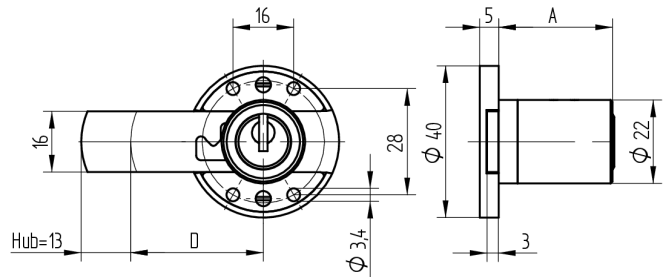

Aufschraub-Riegelschloss

05.167.00.35.40.00.00

1x360° Band rechts

Die Produkte können von den dargestellten Bildern abweichen

Farbe
matt vernickelt

Verwendung

für Möbel

Lieferumfang

- 1 Aufschraub-Riegelschloss
- 1 Aufbauzylinder 04.022.17.WW.00.YY.ZZ
- 4 Senk-Spanplattenschrauben BN1218-3x16

Mögliche Eigenschaften

Merkmale

- Band: rechts
- Schliessdrehung: 1x360°
- Mass A (mm): 35
- Mass D (mm): 40
- Active Safety: ohne
- Bohrschutz: ohne
- Farbe: matt vernickelt