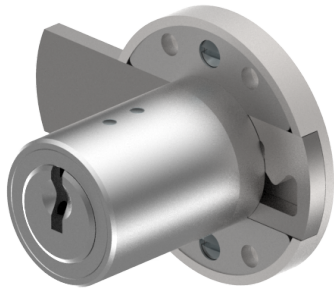

Aufschraub-Riegelschloss

05.167.00.35.40.00.00

1x360° Band rechts

Die Produkte können von den dargestellten Bildern abweichen

Farbe
matt vernickelt

Verwendung

für Möbel

Lieferumfang

- 1 Aufschraub-Riegelschloss
- 1 Aufbauzylinder 04.022.17.WW.00.YY.ZZ
- 4 Senk-Spanplattenschrauben BN1218-3x16

Mögliche Eigenschaften

Merkmale

- Band: rechts
- Schliessdrehung: 1x360°
- Mass A (mm): 35
- Mass D (mm): 40
- Active Safety: ohne
- Bohrschutz: ohne
- Farbe: matt vernickelt