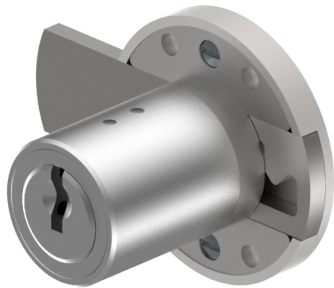

## Aufschraub-Riegelschloss

05.167.00.35.25.00.00

1x360° Band rechts

Die Produkte können von den dargestellten Bildern abweichen

Farbe  
matt vernickelt

### Lieferumfang

- 1 Aufschraub-Riegelschloss
- 1 Aufbauzylinder 04.022.17.WW.00.YY.ZZ
- 4 Senk-Spanplattenschrauben BN1218-3x16

### Merkmale

- Band: rechts
- Schliessdrehung: 1x360°
- Mass A (mm): 35
- Mass D (mm): 25
- Active Safety: ohne
- Bohrschutz: ohne
- Farbe: matt vernickelt