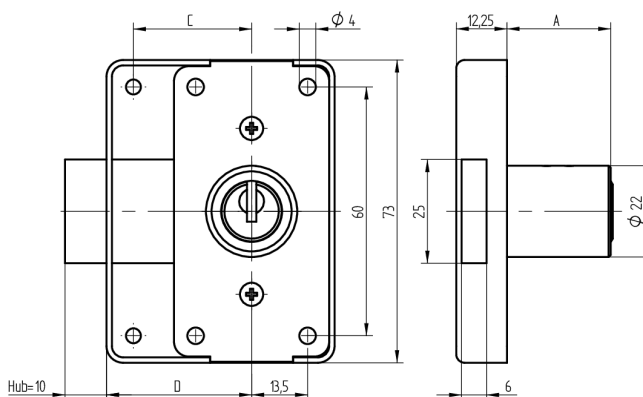

Verrou à enclouonner

05.238.00.55.30.00.00

1x360° Charnière à droite

Les produits peuvent différer des images présentées

Couleur
nickelé mat

Utilisation

pour les portes de meubles et d'armoires

Matériel livré

- 1 verrou à enclouonner
- 1 cylindre de montage 04.022.03.WW.00.00.ZZ
- 2 vis de tête cylindrique T09.607.002.62
- 2 vis à tête fraisés T09.634.010.62
- 1 entraîneur T09.758.003.11

Propriétés possibles

Caractéristiques

- Charnière: droite
- Rotation de fermeture: 1x360°
- Dimension A (mm): 55
- Dimension D (mm): 30
- Active Safety: sans
- Anti-perforation: sans
- Couleur: nickelé mat