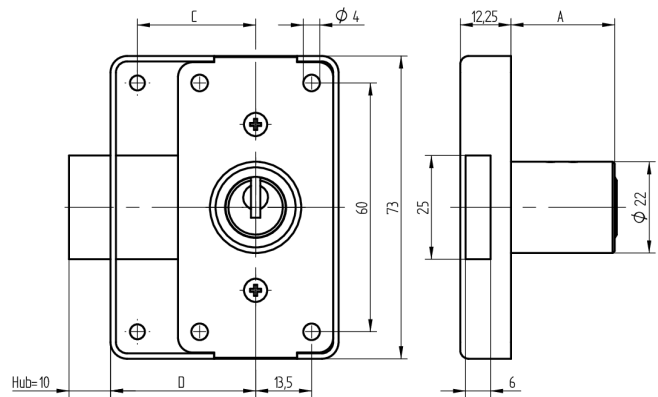

Aufschraub-Riegelschloss

05.238.00.40.40.00.00

1x360° Band rechts

Die Produkte können von den dargestellten Bildern abweichen

Farbe
matt vernickelt

Verwendung

für Möbel- und Schranktüren

Lieferumfang

- 1 Aufschraub-Riegelschloss
- 1 Aufbauzylinder 04.022.03.WW.00.00.ZZ
- 2 Zylinderschrauben T09.607.002.62
- 2 Senkschrauben T09.634.010.62
- 1 Mitnehmer T09.758.003.11

Mögliche Eigenschaften

Merkmale

- Band: rechts
- Schliessdrehung: 1x360°
- Mass A (mm): 40
- Mass D (mm): 40
- Active Safety: ohne
- Bohrschutz: ohne
- Farbe: matt vernickelt