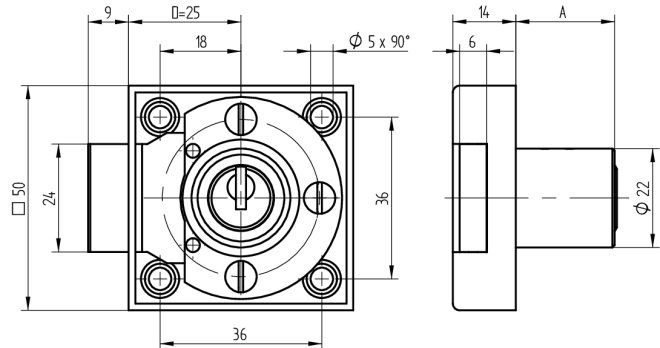

Aufschraub-Riegelschloss

05.140.AA.42.00.00.00

1x360°, AS Band rechts, mit Active Safety (AS)

Die Produkte können von den dargestellten Bildern abweichen

Active Safety
mit

Farbe
matt vernickelt

Verwendung

für Möbel- und Schranktüren

Lieferumfang

- 1 Aufschraub-Riegelschloss
- 1 Aufbauzylinder 04.022.03.WW.00.00.ZZ
- 2 Zylinderschrauben T09.607.002.62
- 4 Fussleistenschrauben T09.642.010.NQ
- 1 Mitnehmer T09.755.001.27
- 1 Schliessblech T09.850.003.NE
- 2 Senk-Spanplattenschrauben BN1218-2.7x12
- 2 Senkschrauben DIN963A-M2.3x5

Mögliche Eigenschaften

Merkmale

- Band: rechts
- Schliessdrehung: 1x360°
- Mass A (mm): 42
- Mass D (mm): 0
- Active Safety: mit
- Bohrschutz: ohne
- Farbe: matt vernickelt