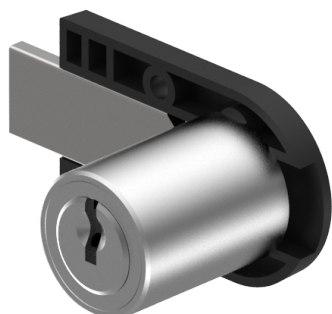

Aufschraub-Riegelschloss

05.418.00.00.45.00.00

1x90°R, mit Kunststoffplatte Band rechts

Die Produkte können von den dargestellten Bildern abweichen

Farbe
matt vernickelt

Beschreibung

Band rechts

Merkmale

- Band: rechts
- Schliessdrehung: 1x90°
- Mass A (mm): 28
- Mass D (mm): 45
- Active Safety: ohne
- Bohrschutz: ohne
- Farbe: matt vernickelt