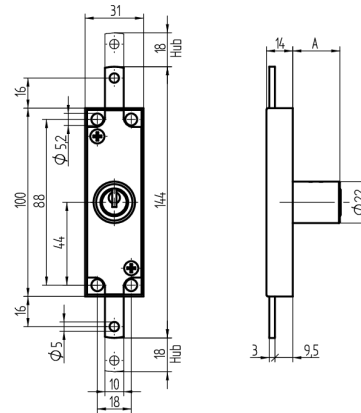

Stangenschloss mittelschwer

05.111.00.75.00.00.00

1x360° Band rechts

Die Produkte können von den dargestellten Bildern abweichen

Farbe
matt vernickelt

Verwendung

für Metall- und Holzschränke

Lieferumfang

- 1 Stangenschloss
- 1 Aufbauzylinder 04.022.03.WW.00.00.ZZ
- 2 Zylinderschrauben T09.607.002.62
- 1 Mitnehmer T09.756.001.27
- 2 Senkschrauben DIN963A-M2.3x5

Mögliche Eigenschaften

Merkmale

- Art: mittelschwer
- Band: rechts
- Mass A (mm): 75
- Schliessdrehung: 1x360°
- Active Safety: ohne
- Bohrschutz: ohne
- Farbe: matt vernickelt