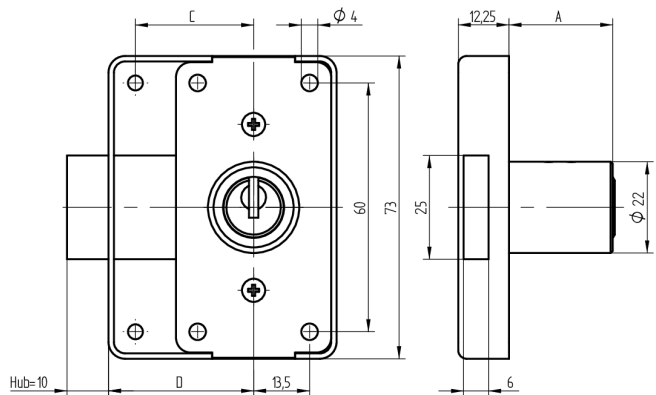

Aufschraub-Riegelschloss

05.238.00.30.40.00.00

1x360° Band rechts

Die Produkte können von den dargestellten Bildern abweichen

Farbe
matt vernickelt

Verwendung

für Möbel- und Schranktüren

Lieferumfang

- 1 Aufschraub-Riegelschloss
- 1 Aufbauzylinder 04.022.03.WW.00.00.ZZ
- 2 Zylinderschrauben T09.607.002.62
- 2 Senkschrauben T09.634.010.62
- 1 Mitnehmer T09.758.003.11

Mögliche Eigenschaften

Merkmale

- Band: rechts
- Schliessdrehung: 1x360°
- Mass A (mm): 30
- Mass D (mm): 40
- Active Safety: ohne
- Bohrschutz: ohne
- Farbe: matt vernickelt