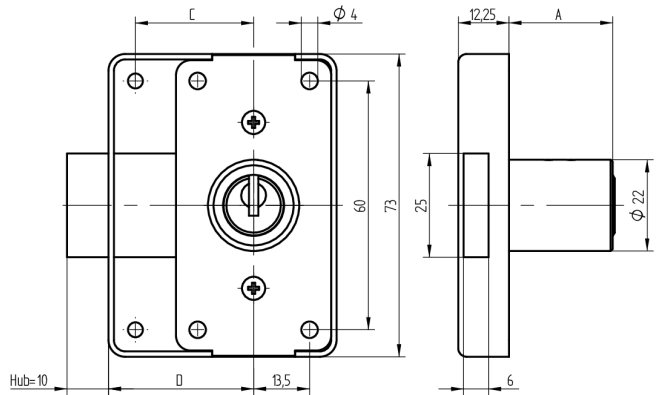

Verrou à enclouonner

05.238.00.75.30.01.00

1x360° Charnière à gauche

Les produits peuvent différer des images présentées

Couleur
nickelé mat

Utilisation

pour les portes de meubles et d'armoires

Matériel livré

- 1 verrou à enclouonner
- 1 cylindre de montage 04.022.03.WW.00.00.ZZ
- 2 vis de tête cylindrique T09.607.002.62
- 2 vis à tête fraisés T09.634.010.62
- 1 entraîneur T09.758.003.11

Propriétés possibles

Caractéristiques

- Charnière: gauche
- Rotation de fermeture: 1x360°
- Dimension A (mm): 75
- Dimension D (mm): 30
- Active Safety: sans
- Anti-perforation: sans
- Couleur: nickelé mat