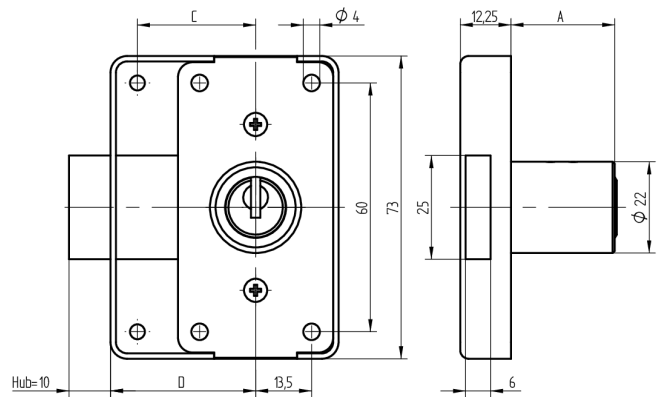

Aufschraub-Riegelschloss

05.238.00.35.30.00.22

1x360° Band rechts

Die Produkte können von den dargestellten Bildern abweichen

Farbe
Messing poliert

Verwendung

für Möbel- und Schranktüren

Lieferumfang

- 1 Aufschraub-Riegelschloss
- 1 Aufbauzylinder 04.022.03.WW.00.00.ZZ
- 2 Zylinderschrauben T09.607.002.62
- 2 Senkschrauben T09.634.010.62
- 1 Mitnehmer T09.758.003.11

Mögliche Eigenschaften

Merkmale

- Band: rechts
- Schliessdrehung: 1x360°
- Mass A (mm): 35
- Mass D (mm): 30
- Active Safety: ohne
- Bohrschutz: ohne
- Farbe: Messing poliert