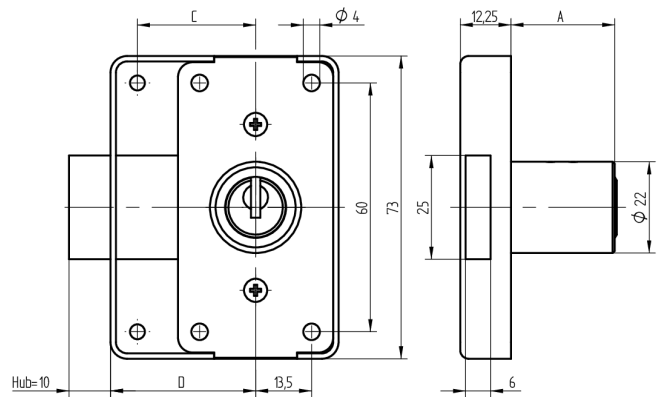

## Aufschraub-Riegelschloss

05.238.00.35.40.02.00

1x360° nach oben

Die Produkte können von den dargestellten Bildern abweichen

Farbe  
matt vernickelt

### Lieferumfang

- 1 Aufschraub-Riegelschloss
- 1 Aufbauzylinder 04.022.03.WW.00.00.ZZ
- 2 Zylinderschrauben T09.607.002.62
- 2 Senkschrauben T09.634.010.62
- 1 Mitnehmer T09.758.003.11

### Merkmale

- Band: nach oben
- Schliessdrehung: 1x360°
- Mass A (mm): 35
- Mass D (mm): 40
- Active Safety: ohne
- Bohrschutz: ohne
- Farbe: matt vernickelt