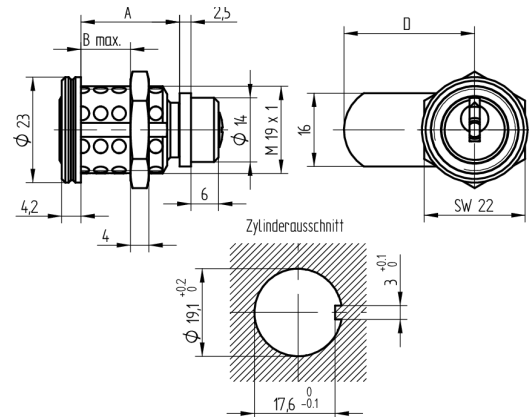

Cylindre de verrouillage

06.045.00.28.00.00.11

2x90°, avec fixation filetée Charnière à droite

Les produits peuvent différer des images présentées

Couleur
chromé brillant

Utilisation

Pour casiers, boîtes aux lettres et portes d'armoires en bois

Matériel livré

- 1 cylindre de verrouillage
- 1 écrou T09.502.002.NE
- 1 couvercle T09.503.004.NE
- 1 rosace filetée T09.517.001.11
- 1 verrou T09.905.285.27
- 1 vis à tête fraisée bombée DIN966A-M4x6

Options de commande

Pour les variantes de languette voir pages des accessoires.

Propriétés possibles

Caractéristiques

- Direction d'ouverture: droite
- Pas de vis: M19
- Rotation de fermeture: 2x90°
- Languette: avec
- Dimension A (mm): 26.5
- Dimension B (mm): 14
- Utilisation: normale
- Active Safety: sans
- Anti-perforation: sans
- Couleur: chromé brillant