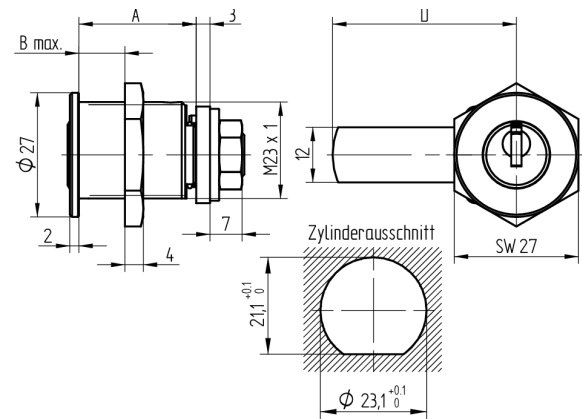

Verschluss-Zylinder

06.249.01.00.00.00.11

1x360°, mit Gewindebefestigung ohne Riegel zu Schlüsseldepot 08.136. und diverse Briefkästen

Die Produkte können von den dargestellten Bildern abweichen

Farbe
glanz verchromt

Verwendung

für Garderobenschränke, Briefkästen und Holzschranktüren

Lieferumfang

- 1 Verschluss-Zylinder
- 1 Mutter zu Zylinder T09.509.007.NE
- 1 Mutter zu Riegel T09.531.002.NE
- 1 Mitnehmerscheibe T09.762.003.27
- 1 Riegel T09.918.006.27

Bestelloptionen

Riegelvarianten siehe Zubehörseiten.

Mögliche Eigenschaften

Baugleiche Ausführungen

- 06.249.01.WW.00.00.ZZ - 1x360° ohne Riegel

Merkmale

- Band: rechts
- Gewinde: M23
- Schliessdrehung: 1x360°
- Riegel: ohne
- Mass A (mm): 21.5
- Mass B (mm): 18
- Verwendung: zu Keso-Depomat und Rohrschlüsseldepot
- Active Safety: ohne
- Bohrschutz: ohne
- Farbe: glanz verchromt