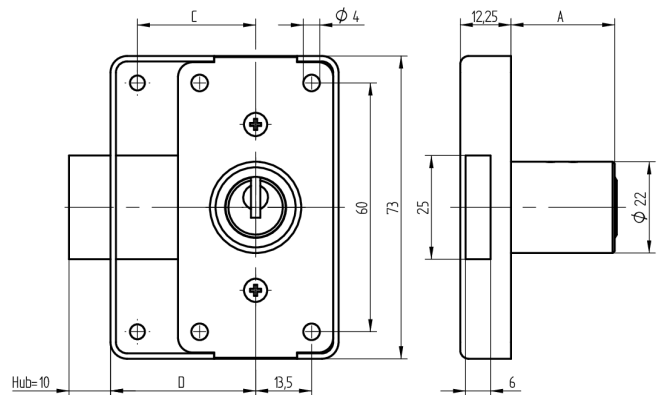

## Aufschraub-Riegelschloss

05.238.00.45.30.00.00

1x360° Band rechts

Die Produkte können von den dargestellten Bildern abweichen

Farbe  
matt vernickelt

### Lieferumfang

- 1 Aufschraub-Riegelschloss
- 1 Aufbauzylinder 04.022.03.WW.00.00.ZZ
- 2 Zylinderschrauben T09.607.002.62
- 2 Senkschrauben T09.634.010.62
- 1 Mitnehmer T09.758.003.11

### Merkmale

- Band: rechts
- Schliessdrehung: 1x360°
- Mass A (mm): 45
- Mass D (mm): 30
- Active Safety: ohne
- Bohrschutz: ohne
- Farbe: matt vernickelt