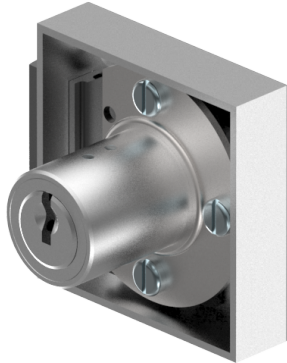

Aufschraub-Riegelschloss

05.140.04.00.00.00

1x270° Band rechts

Die Produkte können von den dargestellten Bildern abweichen

Farbe
matt vernickelt

Verwendung

für Möbel- und Schranktüren

Lieferumfang

- 1 Aufschraub-Riegelschloss
- 1 Aufbauzylinder 04.022.03.WW.00.00.ZZ
- 2 Zylinderschrauben T09.607.002.62
- 4 Fussleistenschrauben T09.642.010.NQ
- 1 Mitnehmer T09.755.001.27
- 1 Schliessblech T09.850.003.NE
- 2 Senk-Spanplattenschrauben BN1218-2.7x12
- 2 Senkschrauben DIN963A-M2.3x5

Mögliche Eigenschaften

Merkmale

- Band: rechts
- Schliessdrehung: 1x270°
- Mass A (mm): 22
- Mass D (mm): 0
- Active Safety: ohne
- Bohrschutz: ohne
- Farbe: matt vernickelt