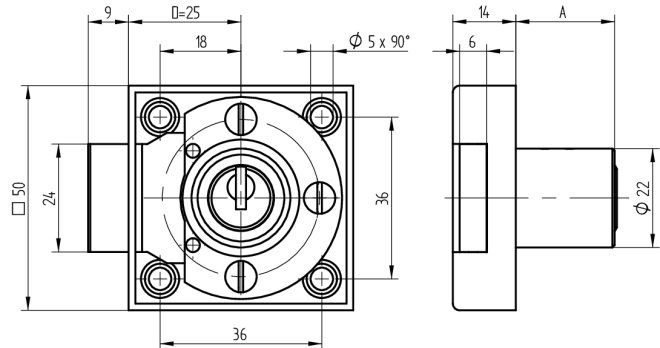

Aufschraub-Riegelschloss

05.140.04.00.00.00

1x270° Band rechts

Die Produkte können von den dargestellten Bildern abweichen

Farbe
matt vernickelt

Verwendung

für Möbel- und Schranktüren

Lieferumfang

- 1 Aufschraub-Riegelschloss
- 1 Aufbauzylinder 04.022.03.WW.00.00.ZZ
- 2 Zylinderschrauben T09.607.002.62
- 4 Fussleistenschrauben T09.642.010.NQ
- 1 Mitnehmer T09.755.001.27
- 1 Schliessblech T09.850.003.NE
- 2 Senk-Spanplattenschrauben BN1218-2.7x12
- 2 Senkschrauben DIN963A-M2.3x5

Mögliche Eigenschaften

Merkmale

- Band: rechts
- Schliessdrehung: 1x270°
- Mass A (mm): 22
- Mass D (mm): 0
- Active Safety: ohne
- Bohrschutz: ohne
- Farbe: matt vernickelt