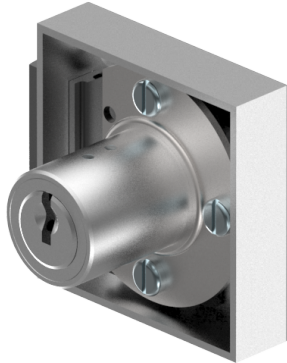

Aufschraub-Riegelschloss

05.140.01.00.00.00

1x270° Band rechts

Die Produkte können von den dargestellten Bildern abweichen

Farbe
matt vernickelt

Verwendung

für Möbel- und Schranktüren

Lieferumfang

- 1 Aufschraub-Riegelschloss
- 1 Aufbauzylinder 04.022.03.WW.00.00.ZZ
- 2 Zylinderschrauben T09.607.002.62
- 4 Fussleistenschrauben T09.642.010.NQ
- 1 Mitnehmer T09.755.001.27
- 1 Schliessblech T09.850.003.NE
- 2 Senk-Spanplattenschrauben BN1218-2.7x12
- 2 Senkschrauben DIN963A-M2.3x5

Mögliche Eigenschaften

Merkmale

- Band: rechts
- Schliessdrehung: 1x270°
- Mass A (mm): 22
- Mass D (mm): 0
- Active Safety: ohne
- Bohrschutz: ohne
- Farbe: matt vernickelt