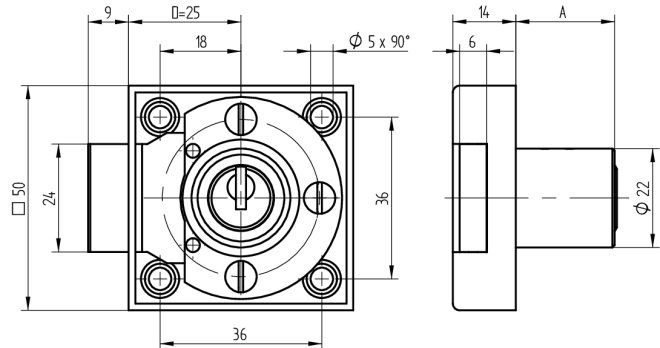

Aufschraub-Riegelschloss

05.140.01.00.00.00

1x270° Band rechts

Die Produkte können von den dargestellten Bildern abweichen

Farbe
matt vernickelt

Verwendung

für Möbel- und Schranktüren

Lieferumfang

- 1 Aufschraub-Riegelschloss
- 1 Aufbauzylinder 04.022.03.WW.00.00.ZZ
- 2 Zylinderschrauben T09.607.002.62
- 4 Fussleistenschrauben T09.642.010.NQ
- 1 Mitnehmer T09.755.001.27
- 1 Schliessblech T09.850.003.NE
- 2 Senk-Spanplattenschrauben BN1218-2.7x12
- 2 Senkschrauben DIN963A-M2.3x5

Mögliche Eigenschaften

Merkmale

- Band: rechts
- Schliessdrehung: 1x270°
- Mass A (mm): 22
- Mass D (mm): 0
- Active Safety: ohne
- Bohrschutz: ohne
- Farbe: matt vernickelt