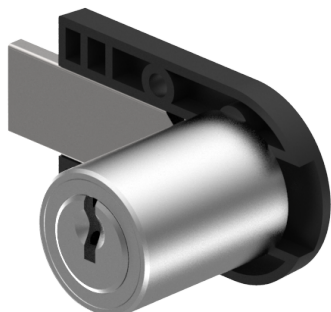

Verrou à enclouonner

05.618.00.00.00.02.00

2x90°, avec plaque plastique vers le haut

 Les produits peuvent différer des images présentées

Couleur
nickelé mat

Description

vers le haut

Caractéristiques

- Charnière: vers le haut
- Rotation de fermeture: 2x90°
- Dimension A (mm): 28
- Dimension D (mm): 35
- Active Safety: sans
- Anti-perforation: sans
- Couleur: nickelé mat