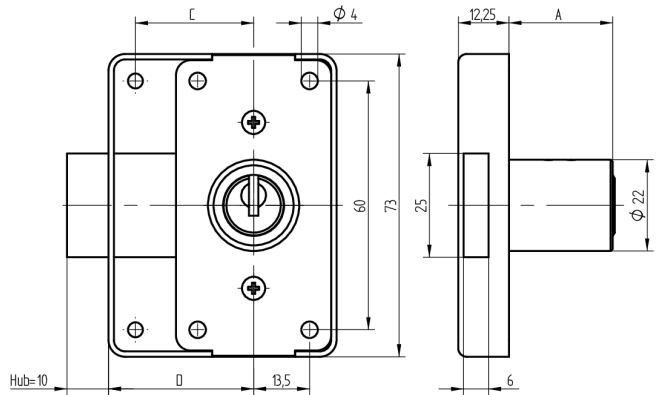

Verrou à enclouonner

05.238.00.40.40.02.00

1x360° vers le haut

Les produits peuvent différer des images présentées

Couleur
nickelé mat

Utilisation

pour les portes de meubles et d'armoires

Matériel livré

- 1 verrou à enclouonner
- 1 cylindre de montage 04.022.03.WW.00.00.ZZ
- 2 vis de tête cylindrique T09.607.002.62
- 2 vis à tête fraisés T09.634.010.62
- 1 entraîneur T09.758.003.11

Propriétés possibles

Caractéristiques

- Charnière: vers le haut
- Rotation de fermeture: 1x360°
- Dimension A (mm): 40
- Dimension D (mm): 40
- Active Safety: sans
- Anti-perforation: sans
- Couleur: nickelé mat