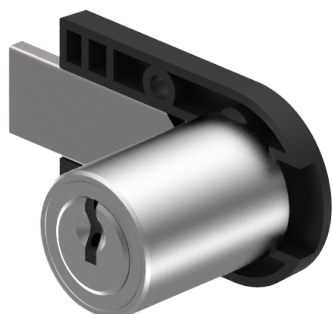

Aufschraub-Riegelschloss

05.418.00.00.00.01.00

1x90°L, mit Kunststoffplatte Band links

 Die Produkte können von den dargestellten Bildern abweichen

Farbe
matt vernickelt

Beschreibung

Band links

Merkmale

- Band: links
- Schliessdrehung: 1x90°
- Mass A (mm): 28
- Mass D (mm): 35
- Active Safety: ohne
- Bohrschutz: ohne
- Farbe: matt vernickelt