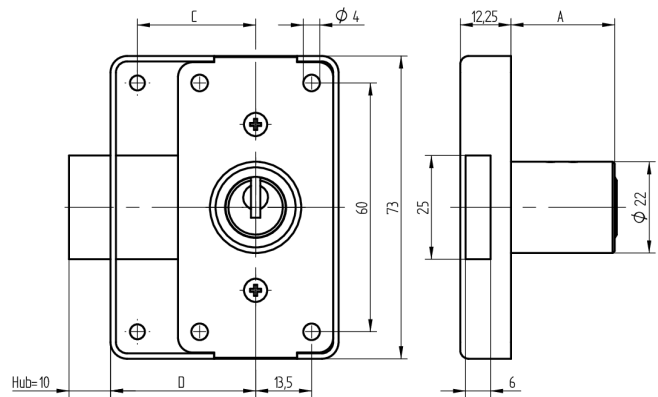

Aufschraub-Riegelschloss

05.238.00.55.40.00.00

1x360° Band rechts

Die Produkte können von den dargestellten Bildern abweichen

Farbe
matt vernickelt

Verwendung

für Möbel- und Schranktüren

Lieferumfang

- 1 Aufschraub-Riegelschloss
- 1 Aufbauzylinder 04.022.03.WW.00.00.ZZ
- 2 Zylinderschrauben T09.607.002.62
- 2 Senkschrauben T09.634.010.62
- 1 Mitnehmer T09.758.003.11

Mögliche Eigenschaften

Merkmale

- Band: rechts
- Schliessdrehung: 1x360°
- Mass A (mm): 55
- Mass D (mm): 40
- Active Safety: ohne
- Bohrschutz: ohne
- Farbe: matt vernickelt