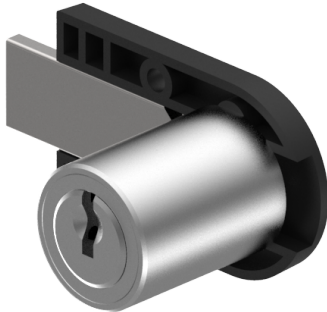

Aufschraub-Riegelschloss

05.618.00.00.00.00

2x90°R, mit Kunststoffplatte Band rechts

 Die Produkte können von den dargestellten Bildern abweichen

Farbe
matt vernickelt

Beschreibung

Band rechts

Merkmale

- Band: rechts
- Schliessdrehung: 2x90°
- Mass A (mm): 28
- Mass D (mm): 35
- Active Safety: ohne
- Bohrschutz: ohne
- Farbe: matt vernickelt