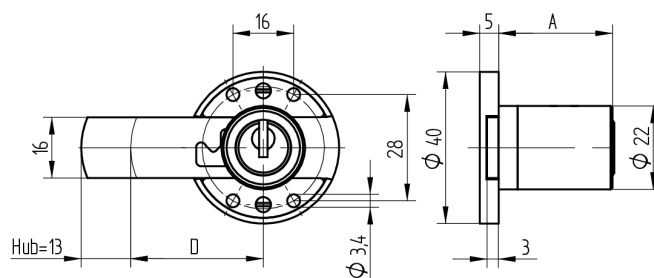

Verrou à enclouonner

05.167.00.00.70.00.00

1x360° Charnière à droite

Les produits peuvent différer des images présentées

Couleur
nickelé mat

Utilisation

pour meubles

Matériel livré

- 1 verrou à enclouonner
- 1 cylindre de montage 04.022.17.WW.00.YY.ZZ
- 4 plaques à vis de serrage fraisée BN1218-3x16

Propriétés possibles

Caractéristiques

- Charnière: droite
- Rotation de fermeture: 1x360°
- Dimension A (mm): 30
- Dimension D (mm): 70
- Active Safety: sans
- Anti-perforation: sans
- Couleur: nickelé mat