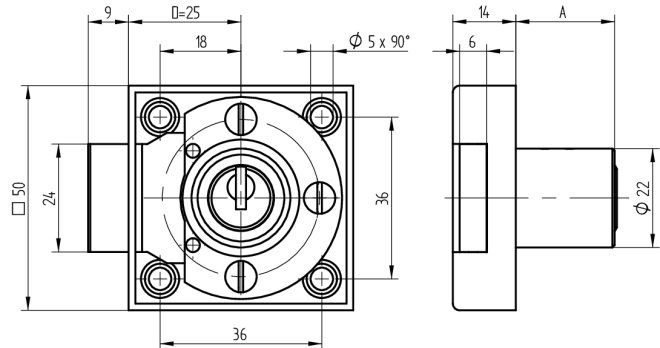

Aufschraub-Riegelschloss

05.140.03.00.00.00

1x360° Band rechts

Die Produkte können von den dargestellten Bildern abweichen

Farbe
matt vernickelt

Verwendung

für Möbel- und Schranktüren

Lieferumfang

- 1 Aufschraub-Riegelschloss
- 1 Aufbauzylinder 04.022.03.WW.00.00.ZZ
- 2 Zylinderschrauben T09.607.002.62
- 4 Fussleistenschrauben T09.642.010.NQ
- 1 Mitnehmer T09.755.001.27
- 1 Schliessblech T09.850.003.NE
- 2 Senk-Spanplattenschrauben BN1218-2.7x12
- 2 Senkschrauben DIN963A-M2.3x5

Mögliche Eigenschaften

Merkmale

- Band: rechts
- Schliessdrehung: 1x360°
- Mass A (mm): 22
- Mass D (mm): 0
- Active Safety: ohne
- Bohrschutz: ohne
- Farbe: matt vernickelt