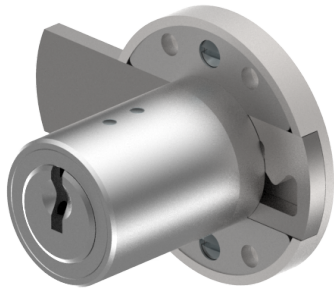

Aufschraub-Riegelschloss

05.167.00.00.45.01.00

1x360° Band links

Die Produkte können von den dargestellten Bildern abweichen

Farbe
matt vernickelt

Verwendung

für Möbel

Lieferumfang

- 1 Aufschraub-Riegelschloss
- 1 Aufbauzylinder 04.022.17.WW.00.YY.ZZ
- 4 Senk-Spanplattenschrauben BN1218-3x16

Mögliche Eigenschaften

Merkmale

- Band: links
- Schliessdrehung: 1x360°
- Mass A (mm): 30
- Mass D (mm): 45
- Active Safety: ohne
- Bohrschutz: ohne
- Farbe: matt vernickelt