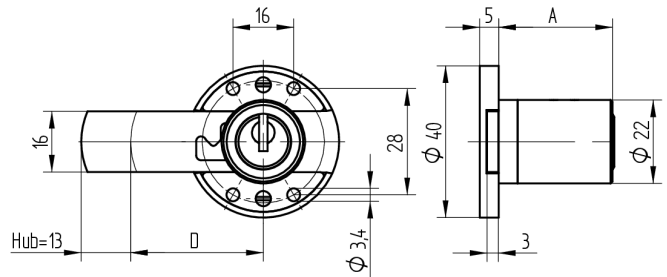

Aufschraub-Riegelschloss

05.167.00.00.45.01.00

1x360° Band links

Die Produkte können von den dargestellten Bildern abweichen

Farbe
matt vernickelt

Verwendung

für Möbel

Lieferumfang

- 1 Aufschraub-Riegelschloss
- 1 Aufbauzylinder 04.022.17.WW.00.YY.ZZ
- 4 Senk-Spanplattenschrauben BN1218-3x16

Mögliche Eigenschaften

Merkmale

- Band: links
- Schliessdrehung: 1x360°
- Mass A (mm): 30
- Mass D (mm): 45
- Active Safety: ohne
- Bohrschutz: ohne
- Farbe: matt vernickelt