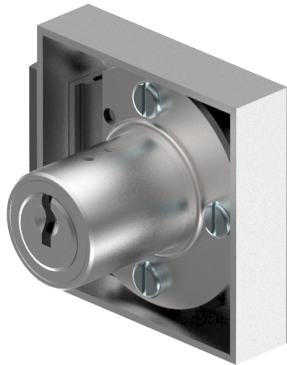

Aufschraub-Riegelschloss

05.140.AA.37.00.00.00

1x360°, AS Band rechts, mit Active Safety (AS)

Die Produkte können von den dargestellten Bildern abweichen

Active Safety
mit

Farbe
matt vernickelt

Verwendung

für Möbel- und Schranktüren

Lieferumfang

- 1 Aufschraub-Riegelschloss
- 1 Aufbauzylinder 04.022.03.WW.00.00.ZZ
- 2 Zylinderschrauben T09.607.002.62
- 4 Fussleistenschrauben T09.642.010.NQ
- 1 Mitnehmer T09.755.001.27
- 1 Schliessblech T09.850.003.NE
- 2 Senk-Spanplattenschrauben BN1218-2.7x12
- 2 Senkschrauben DIN963A-M2.3x5

Mögliche Eigenschaften

Merkmale

- Band: rechts
- Schliessdrehung: 1x360°
- Mass A (mm): 37
- Mass D (mm): 0
- Active Safety: mit
- Bohrschutz: ohne
- Farbe: matt vernickelt