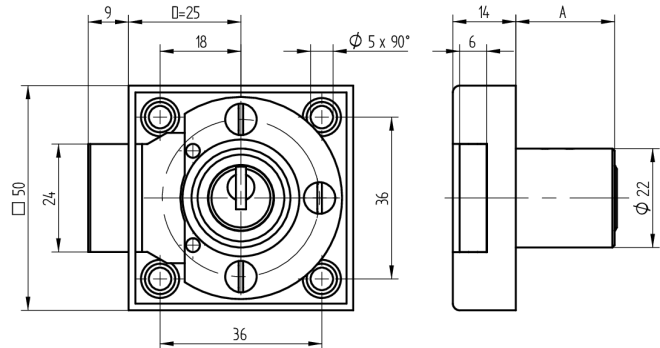

Aufschraub-Riegelschloss

05.140.AA.37.00.00.00

1x360°, AS Band rechts, mit Active Safety (AS)

Die Produkte können von den dargestellten Bildern abweichen

Active Safety
mit

Farbe
matt vernickelt

Verwendung

für Möbel- und Schranktüren

Lieferumfang

- 1 Aufschraub-Riegelschloss
- 1 Aufbauzylinder 04.022.03.WW.00.00.ZZ
- 2 Zylinderschrauben T09.607.002.62
- 4 Fussleistenschrauben T09.642.010.NQ
- 1 Mitnehmer T09.755.001.27
- 1 Schliessblech T09.850.003.NE
- 2 Senk-Spanplattenschrauben BN1218-2.7x12
- 2 Senkschrauben DIN963A-M2.3x5

Mögliche Eigenschaften

Merkmale

- Band: rechts
- Schliessdrehung: 1x360°
- Mass A (mm): 37
- Mass D (mm): 0
- Active Safety: mit
- Bohrschutz: ohne
- Farbe: matt vernickelt